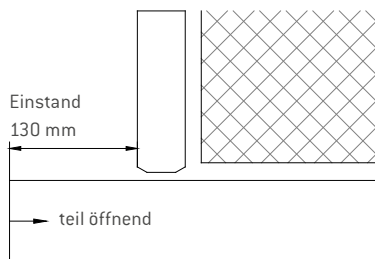

DAS NEUE STURM BLOCTOOL HAWA SUONO - SCHALLSCHUTZ-SCHIEBETÜRSYSTEM.

FACTBOX

BESCHLAG: HAWA SUONO 100 H

(Eine Entwicklung von Hawa Sliding Solutions.)

- Türgewichte bis 100 kg
- Türdicken 51 bis 62 mm
- Türbreiten 700 bis 1400 mm
- Türhöhen bis 2700 mm
- Türblatt „ganz öffnend“ oder „teil öffnend“
- beidseitig gedämpfter Anschlag

FUTTER: STURM BLOCTOOL

- Blockfutter, bestehend aus Holzwerkstoffen mit beidseitigen Anleimern
- Durchgangshöhe, -breite und -tiefe variabel (max. 1200 x 2600 mm)

TÜRBLATT

- DB-TRENDO Alu 51
- MULTITALENT 59
- MULTITALENT 59 FSC®
- MULTITALENT PUR 59 (Zert. bis 34 dB)
- SILENCIUM ALU 51 (Zert. bis 34 dB)
- SILENCIUM ALU 59 (Zert. bis 39 dB)
- SILENCIUM ALU 51 FSC® (Zert. bis 34 dB)
- SILENCIUM ALU 59 FSC® (Zert. bis 39 dB)

Bis zu 39 dB Schallschutz:
Das STURM BLOCTOOL HAWA SUONO
Schallschutz-Schiebetürsystem.

**Gerne beraten wir Sie zu weiteren möglichen Ausführungsvarianten
und Multifunktionen.**

Wir freuen uns auf das Gespräch.

Sturm GmbH

A-5091 Unken · Niederland 155
Tel.: +43 (0) 65 89 / 42 15 · Fax: 46 54
office@funktionstueren.eu
www.funktionstueren.eu

Büro Wien:

Ing. Bernhard Lechner
Tel.: +43 (0) 664 / 46 35 090
bernhard.lechner@funktionstueren.eu

Weitere Informationen dazu finden Sie auf
www.funktionstueren.eu

20 JAHRE
FUNKTIONSTÜREN
INNOVATIV. KOMPETENT. ZUVERLÄSSIG.

STURM®
Funktionstüren mit System